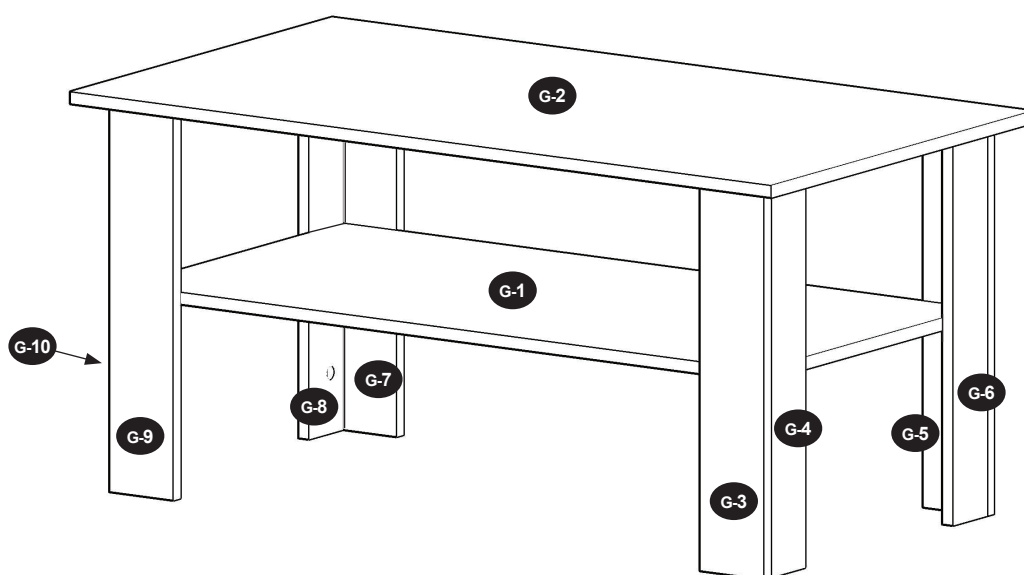

# ŁAWA LS103

G

30 min.